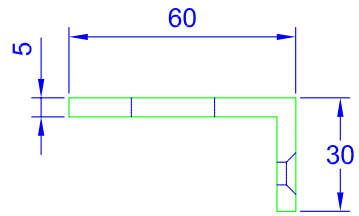

Kielbeschläge

1 Stück Winkel 1