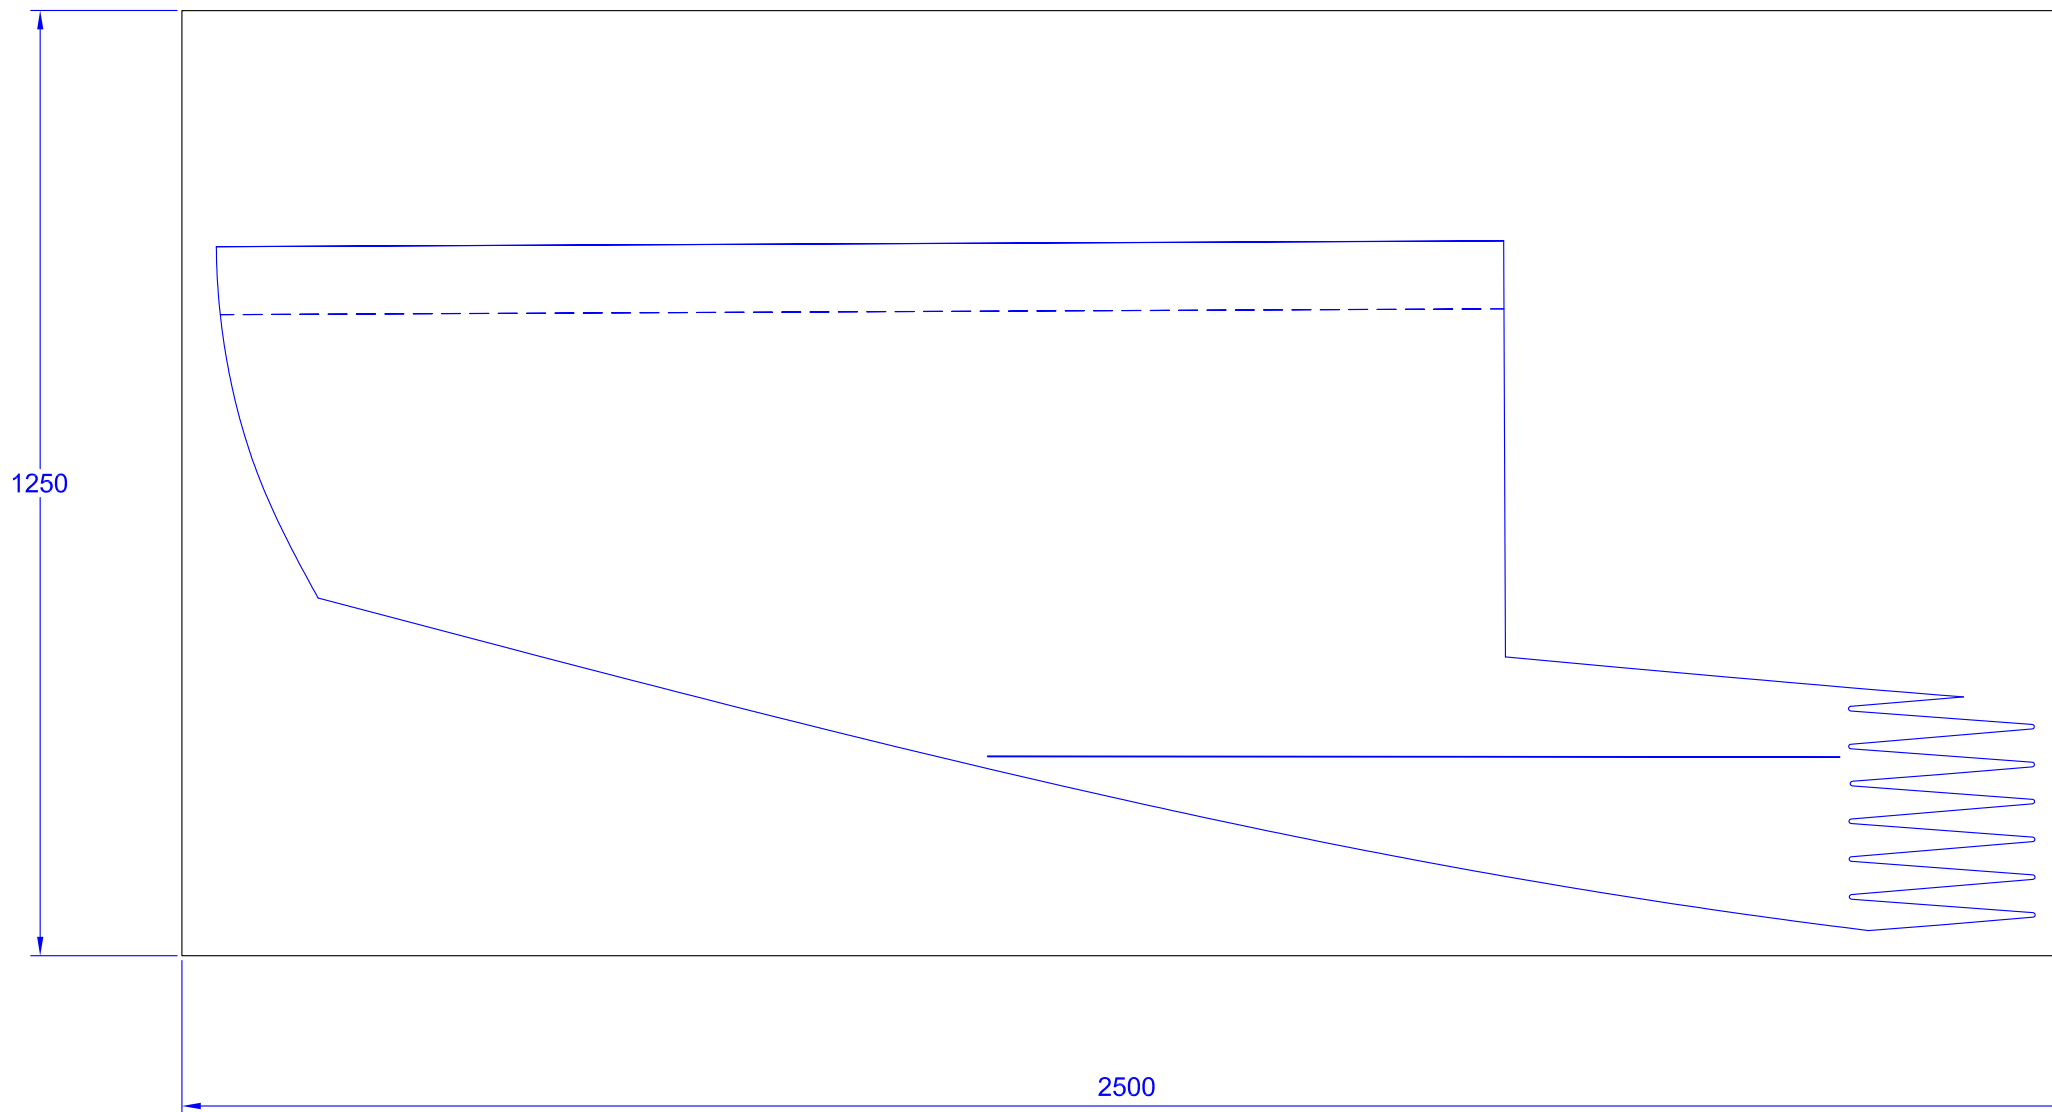

Marine-Sperrholz
 Nennmaß 10mm, Istmaß 9,2mm

Sperrholzdeck

BB 2

Nur für Studienzwecke
 Der Autor übernimmt keinerlei Verantwortung
 für die unautorisierte Nutzung

M 1:10

28' Camden Class

Sper Holzdeck

Marine-Sper Holz
Nennmaß 10mm, Istmaß 9,2mm

Marine-Sper Holz
Nennmaß 10mm, Istmaß 9,2mm

Nesting Platte 1

Ansicht von oben

*Nur für Studienzwecke
Der Autor übernimmt keinerlei Verantwortung
für die unautorisierte Nutzung*

M 1:10

Sper Holzdeck

Marine-Sper Holz
Nennmaß 10mm, Istmaß 9,2mm

*Nur für Studienzwecke
Der Autor übernimmt keinerlei Verantwortung
für die unautorisierte Nutzung*

M 1:10

Sper Holzdeck

Marine-Sper Holz
Nennmaß 10mm, Istmaß 9,2mm

Nesting Platte 5

Ansicht von oben

BB 4

*Nur für Studienzwecke
Der Autor übernimmt keinerlei Verantwortung
für die unautorisierte Nutzung*

M 1:10

Sperrholzdeck

Marine-Sperrholz
Nennmaß 10mm, Istmaß 9,2mm

Nesting Platte 6

Ansicht von oben

SB 4

*Nur für Studienzwecke
Der Autor übernimmt keinerlei Verantwortung
für die unautorisierte Nutzung*

M 1:10