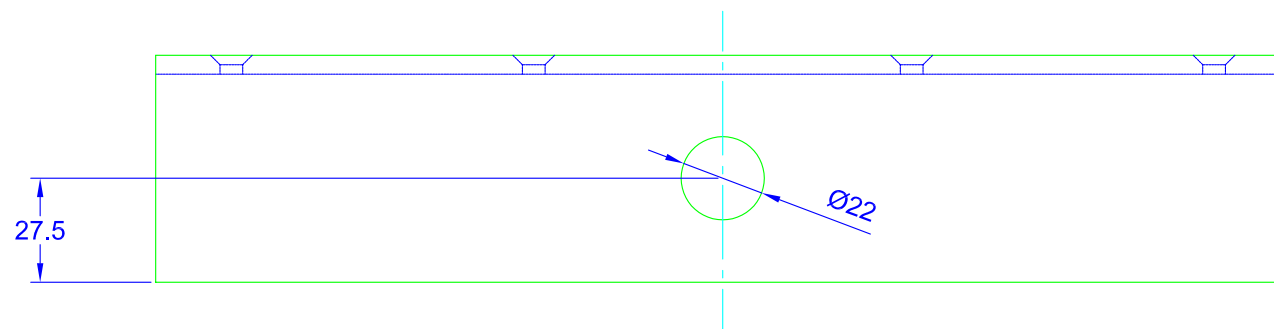

1 Stück Winkel 2