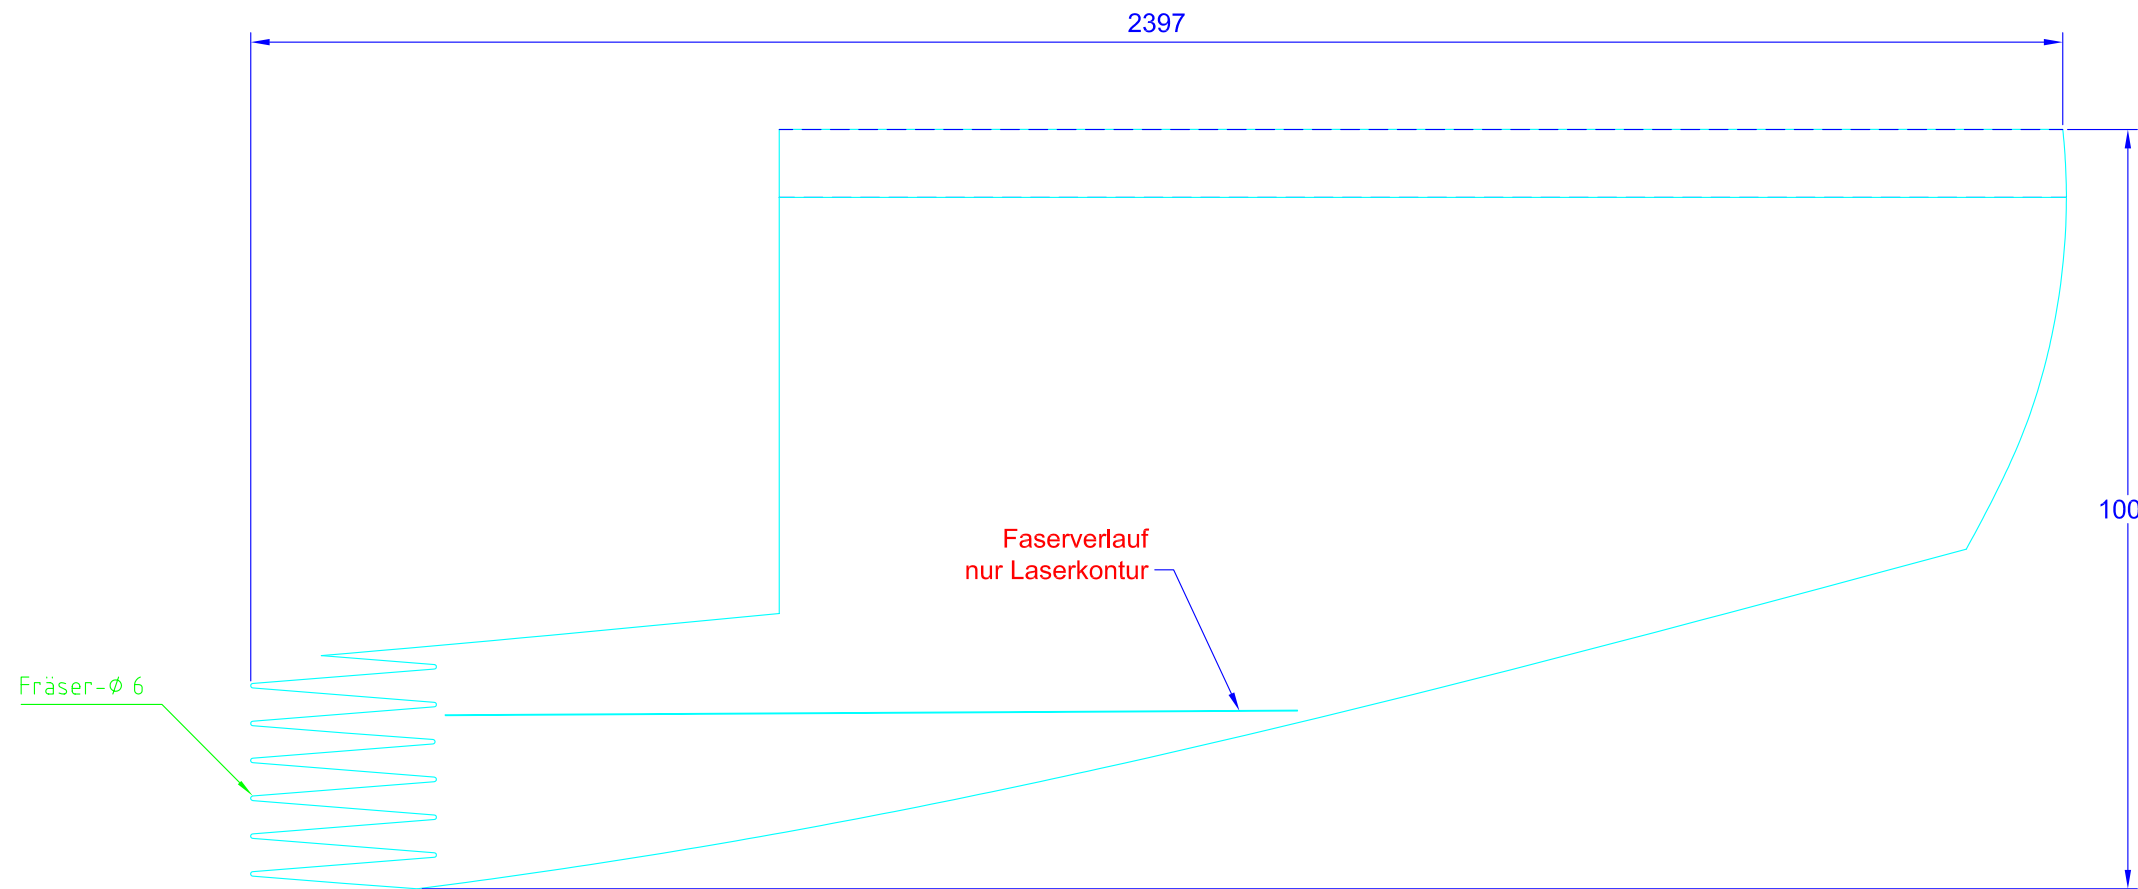

Marine-Sperrholz
 Nennmaß 10mm, Istmaß 9,2mm

Sperrholzdeck

BB 2

Nur für Studienzwecke
 Der Autor übernimmt keinerlei Verantwortung
 für die unautorisierte Nutzung

M 1:10

28' Camden Class

Sper Holzdeck

Marine-Sper Holz
Nennmaß 10mm, Istmaß 9,2mm

BB 3 und BB 4

Ansichten von oben

BB 3

BB 4

Nur für Studienzwecke
Der Autor übernimmt keinerlei Verantwortung
für die unautorisierte Nutzung

M 1:10

28' Camden Class

Sper Holzdeck

Marine-Sper Holz
Nennmaß 10mm, Istmaß 9,2mm

Nesting Platte 1

Ansicht von oben

*Nur für Studienzwecke
Der Autor übernimmt keinerlei Verantwortung
für die unautorisierte Nutzung*

M 1:10

Sper Holzdeck

Marine-Sper Holz
Nennmaß 10mm, Istmaß 9,2mm

Nesting Platte 2

Ansicht von oben

BB 2

*Nur für Studienzwecke
Der Autor übernimmt keinerlei Verantwortung
für die unautorisierte Nutzung*

M 1:10

Sperrholzdeck

Marine-Sperrholz
Nennmaß 10mm, Istmaß 9,2mm

Nesting Platte 3