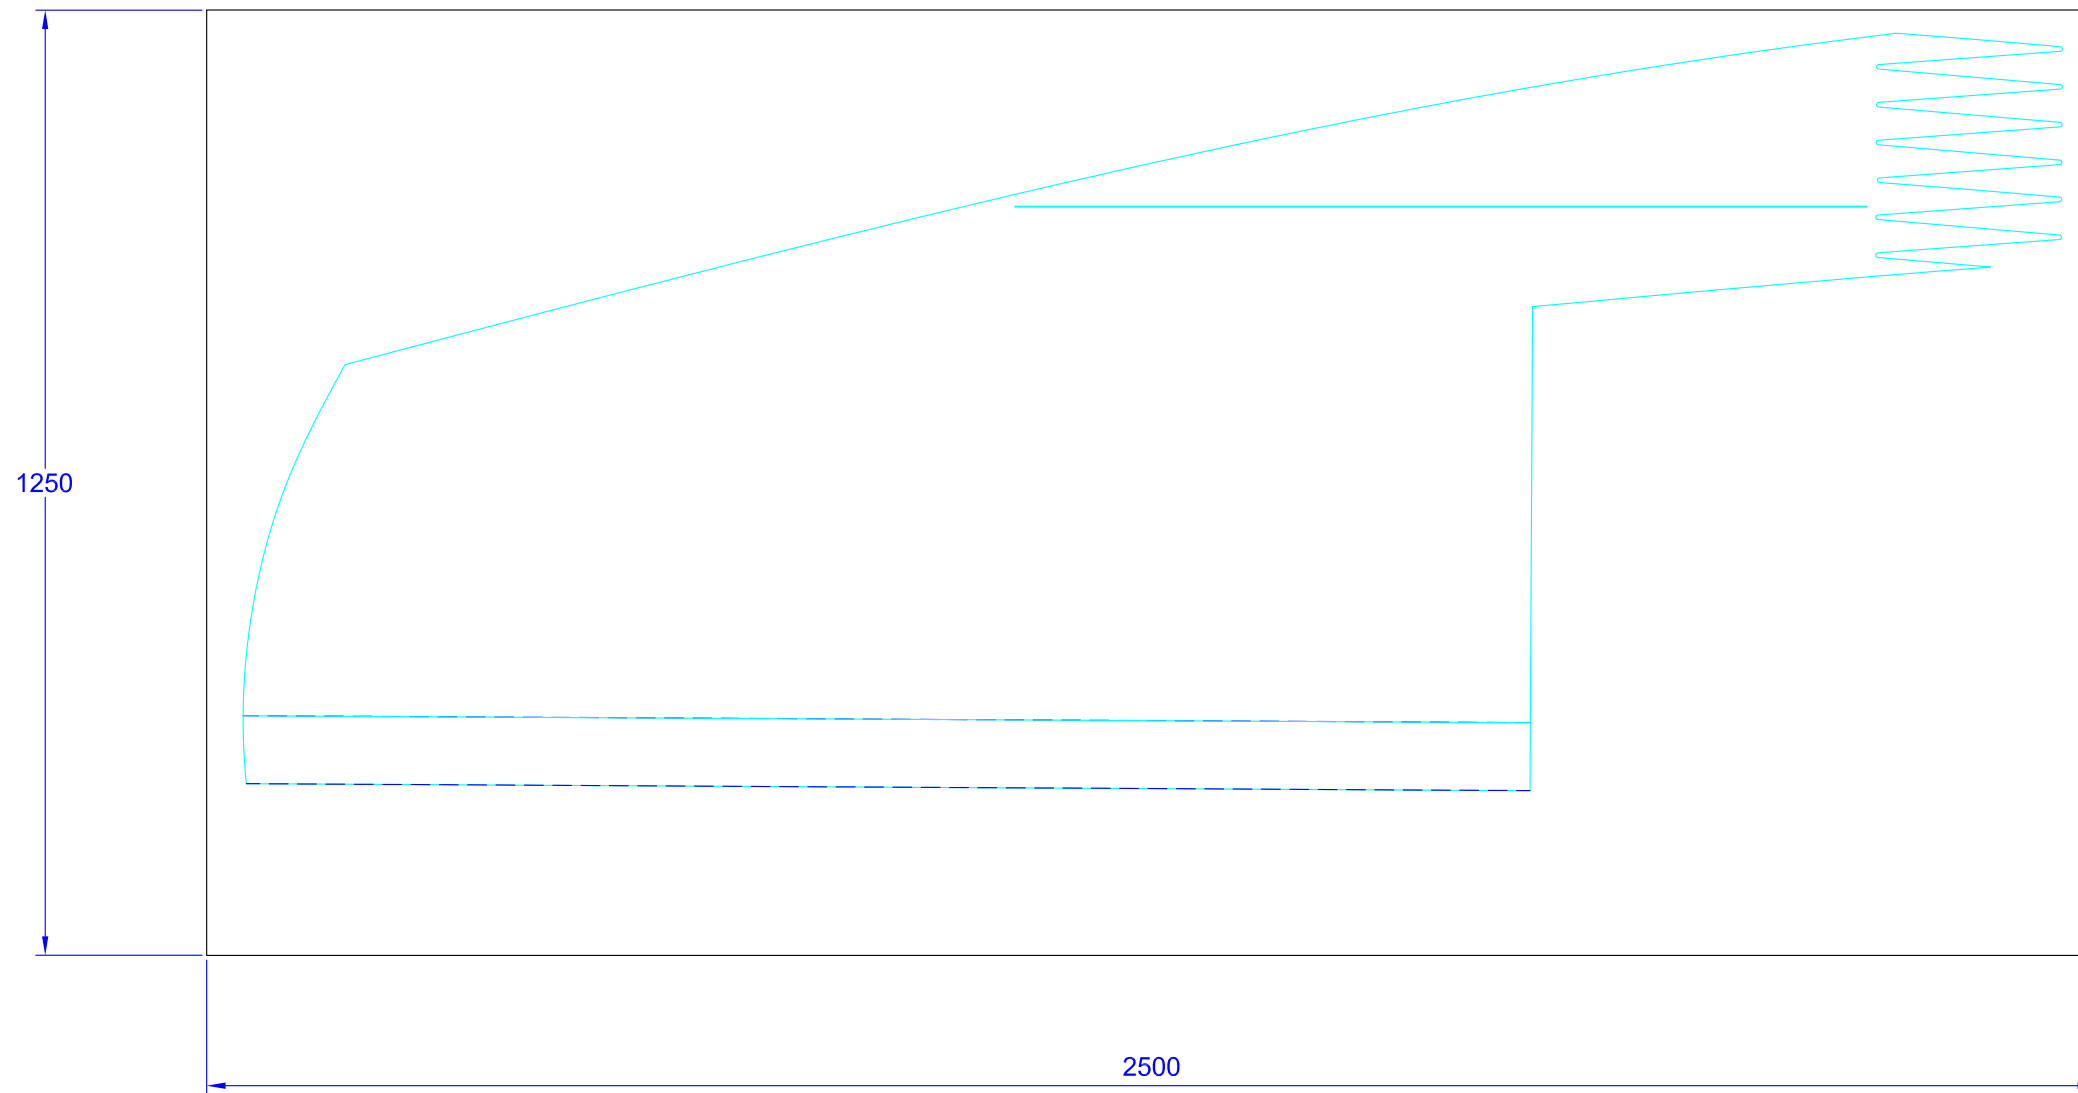

Marine-Sperrholz
 Nennmaß 10mm, Istmaß 9,2mm

Sperrholzdeck

BB 2

Nur für Studienzwecke
 Der Autor übernimmt keinerlei Verantwortung
 für die unautorisierte Nutzung

M 1:10

28' Camden Class

Sper Holzdeck

Marine-Sper Holz
Nennmaß 10mm, Istmaß 9,2mm

Marine-Sper Holz
Nennmaß 10mm, Istmaß 9,2mm

Nesting Platte 1

Ansicht von oben

*Nur für Studienzwecke
Der Autor übernimmt keinerlei Verantwortung
für die unautorisierte Nutzung*

M 1:10

Sper Holzdeck

Marine-Sper Holz
Nennmaß 10mm, Istmaß 9,2mm

Ansicht von oben

SB 2

Nur für Studienzwecke
Der Autor übernimmt keinerlei Verantwortung
für die unautorisierte Nutzung

M 1:10

Sperrholzdeck

Marine-Sperrholz
Nennmaß 10mm, Istmaß 9,2mm

Nesting Platte 4

Ansicht von oben

*Nur für Studienzwecke
Der Autor übernimmt keinerlei Verantwortung
für die unautorisierte Nutzung*

M 1:10

Sper Holzdeck

Marine-Sper Holz
Nennmaß 10mm, Istmaß 9,2mm

Nesting Platte 5

Ansicht von oben

BB 4

*Nur für Studienzwecke
Der Autor übernimmt keinerlei Verantwortung
für die unautorisierte Nutzung*