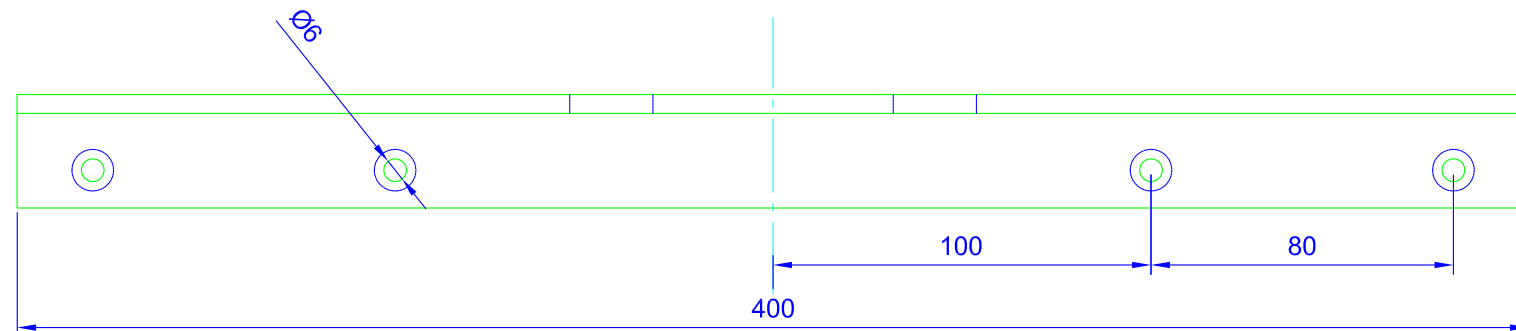

1 Stück Winkel 2