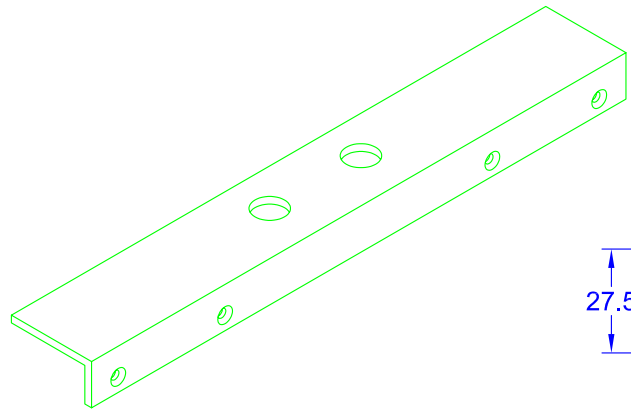

Marine-Sper Holz
Nennmaß 10mm, Istmaß 9,2mm

Nesting Platte 1

Ansicht von oben

*Nur für Studienzwecke
Der Autor übernimmt keinerlei Verantwortung
für die unautorisierte Nutzung*

M 1:10

Sper Holzdeck

Marine-Sper Holz
Nennmaß 10mm, Istmaß 9,2mm

*Nur für Studienzwecke
Der Autor übernimmt keinerlei Verantwortung
für die unautorisierte Nutzung*

M 1:10

Sper Holzdeck

Marine-Sper Holz
Nennmaß 10mm, Istmaß 9,2mm

Nesting Platte 5

Ansicht von oben

BB 4

*Nur für Studienzwecke
Der Autor übernimmt keinerlei Verantwortung
für die unautorisierte Nutzung*

M 1:10

Sperrholzdeck

Marine-Sperrholz
Nennmaß 10mm, Istmaß 9,2mm

Nesting Platte 6

Ansicht von oben

SB 4

*Nur für Studienzwecke
Der Autor übernimmt keinerlei Verantwortung
für die unautorisierte Nutzung*

M 1:10

Kielbeschläge

1 Stück Winkel 1

1 Stück Winkel 2

Nur für Studienzwecke
Der Autor übernimmt keinerlei Verantwortung
für die unautorisierte Nutzung

28' Camden Class

M 1:2

Kielbeschläge

1 Stück Winkel 3