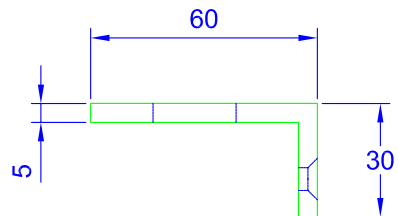

Kielbeschläge

1 Stück Winkel 1