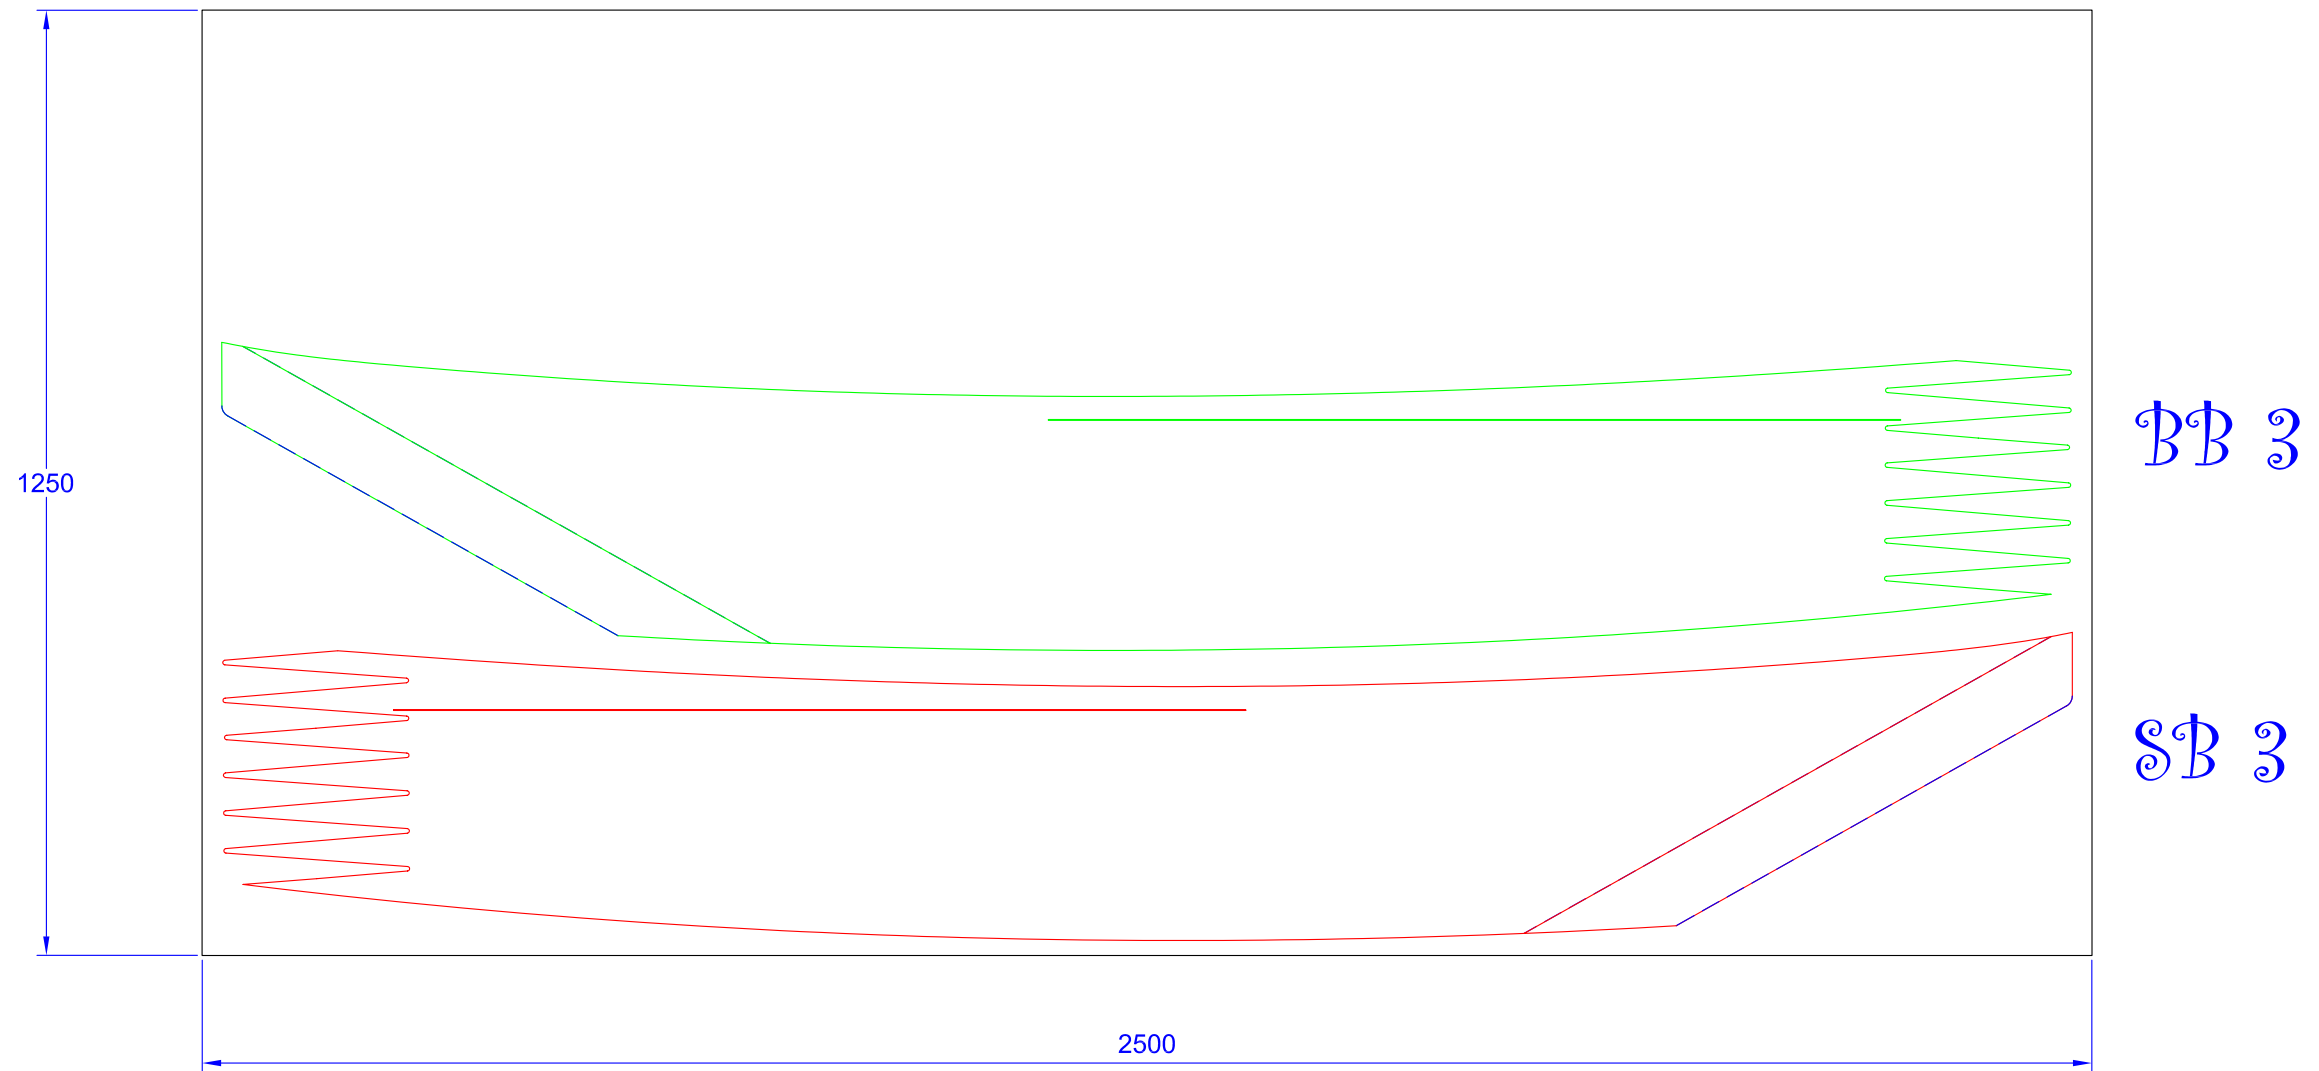

Marine-Sperrholz
 Nennmaß 10mm, Istmaß 9,2mm

Sperrholzdeck

BB 2

Nur für Studienzwecke
 Der Autor übernimmt keinerlei Verantwortung
 für die unautorisierte Nutzung

M 1:10

28' Camden Class

Sper Holzdeck

Marine-Sper Holz
Nennmaß 10mm, Istmaß 9,2mm

Marine-Sper Holz
Nennmaß 10mm, Istmaß 9,2mm

Nesting Platte 1

Ansicht von oben

*Nur für Studienzwecke
Der Autor übernimmt keinerlei Verantwortung
für die unautorisierte Nutzung*

M 1:10

Sper Holzdeck

Marine-Sper Holz
Nennmaß 10mm, Istmaß 9,2mm

Ansicht von oben

SB 2

Nur für Studienzwecke
Der Autor übernimmt keinerlei Verantwortung
für die unautorisierte Nutzung

M 1:10

Sperrholzdeck

Marine-Sperrholz
Nennmaß 10mm, Istmaß 9,2mm

Nesting Platte 4

Ansicht von oben

*Nur für Studienzwecke
Der Autor übernimmt keinerlei Verantwortung
für die unautorisierte Nutzung*

M 1:10

Sper Holzdeck

Marine-Sper Holz
Nennmaß 10mm, Istmaß 9,2mm

Nesting Platte 5

Ansicht von oben

BB 4

*Nur für Studienzwecke
Der Autor übernimmt keinerlei Verantwortung
für die unautorisierte Nutzung*