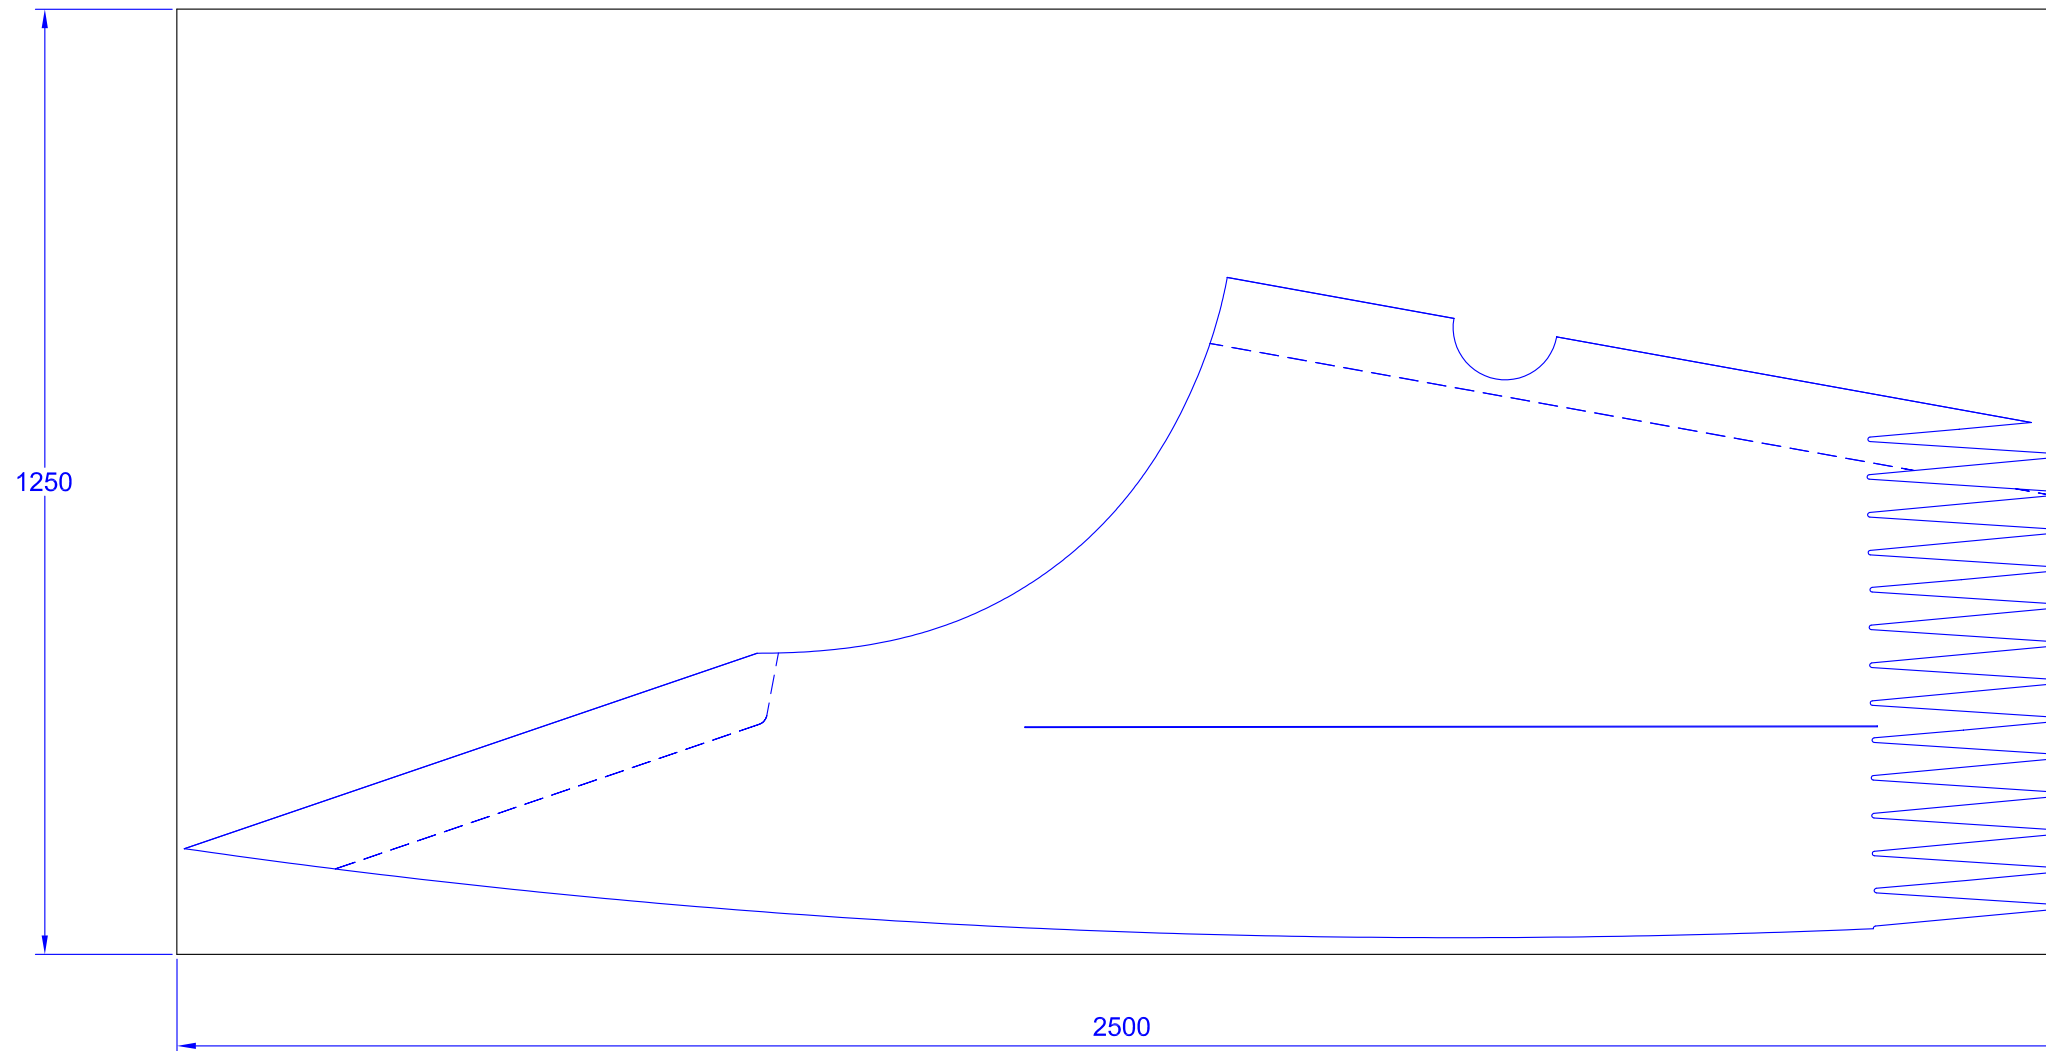

Marine-Sperrholz
 Nennmaß 10mm, Istmaß 9,2mm

Sperrholzdeck

BB 2

Nur für Studienzwecke
 Der Autor übernimmt keinerlei Verantwortung
 für die unautorisierte Nutzung

M 1:10

28' Camden Class

Sper Holzdeck

Marine-Sper Holz
Nennmaß 10mm, Istmaß 9,2mm

Marine-Sper Holz
Nennmaß 10mm, Istmaß 9,2mm

Nesting Platte 1

Ansicht von oben

*Nur für Studienzwecke
Der Autor übernimmt keinerlei Verantwortung
für die unautorisierte Nutzung*

M 1:10

Sper Holzdeck

Marine-Sper Holz
Nennmaß 10mm, Istmaß 9,2mm

Nesting Platte 2

Ansicht von oben

BB 2

*Nur für Studienzwecke
Der Autor übernimmt keinerlei Verantwortung
für die unautorisierte Nutzung*

M 1:10

Sperrholzdeck

Marine-Sperrholz
Nennmaß 10mm, Istmaß 9,2mm

Nesting Platte 3

Ansicht von oben

SB 2

Nur für Studienzwecke
Der Autor übernimmt keinerlei Verantwortung
für die unautorisierte Nutzung

M 1:10

Sperrholzdeck

Marine-Sperrholz
Nennmaß 10mm, Istmaß 9,2mm

Nesting Platte 4

Ansicht von oben