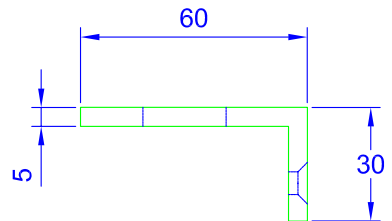

Marine-Sper Holz
Nennmaß 10mm, Istmaß 9,2mm

Nesting Platte 1

Ansicht von oben

*Nur für Studienzwecke
Der Autor übernimmt keinerlei Verantwortung
für die unautorisierte Nutzung*

M 1:10

Sper Holzdeck

Marine-Sper Holz
Nennmaß 10mm, Istmaß 9,2mm

*Nur für Studienzwecke
Der Autor übernimmt keinerlei Verantwortung
für die unautorisierte Nutzung*

M 1:10

Sper Holzdeck

Marine-Sper Holz
Nennmaß 10mm, Istmaß 9,2mm

Nesting Platte 5

Ansicht von oben

BB 4

*Nur für Studienzwecke
Der Autor übernimmt keinerlei Verantwortung
für die unautorisierte Nutzung*

M 1:10

Sperrholzdeck

Marine-Sperrholz
Nennmaß 10mm, Istmaß 9,2mm

Nesting Platte 6

Ansicht von oben

SB 4

*Nur für Studienzwecke
Der Autor übernimmt keinerlei Verantwortung
für die unautorisierte Nutzung*

M 1:10

Kielbeschläge

1 Stück Winkel 1

1 Stück Winkel 2

Nur für Studienzwecke
Der Autor übernimmt keinerlei Verantwortung
für die unautorisierte Nutzung

28' Camden Class

M 1:2

Kielbeschläge

1 Stück Winkel 3