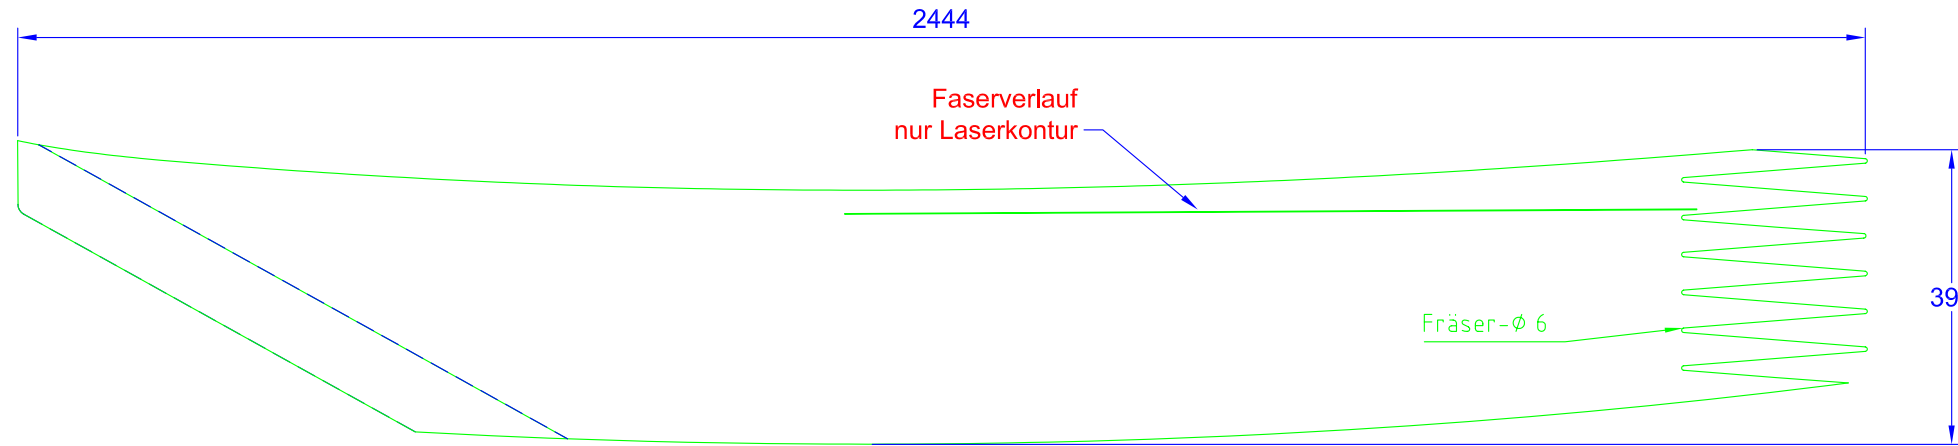

Marine-Sperrholz
 Nennmaß 10mm, Istmaß 9,2mm

Sperrholzdeck

BB 2

Nur für Studienzwecke
 Der Autor übernimmt keinerlei Verantwortung
 für die unautorisierte Nutzung

M 1:10

28' Camden Class

Sper Holzdeck

Marine-Sper Holz
Nennmaß 10mm, Istmaß 9,2mm

BB 3 und BB 4

Ansichten von oben

BB 3

BB 4

Nur für Studienzwecke
Der Autor übernimmt keinerlei Verantwortung
für die unautorisierte Nutzung

M 1:10

28' Camden Class

Sper Holzdeck

Marine-Sper Holz
Nennmaß 10mm, Istmaß 9,2mm

Nesting Platte 1

Ansicht von oben

*Nur für Studienzwecke
Der Autor übernimmt keinerlei Verantwortung
für die unautorisierte Nutzung*

M 1:10

Sper Holzdeck

Marine-Sper Holz
Nennmaß 10mm, Istmaß 9,2mm

Nesting Platte 2

Ansicht von oben

BB 2

*Nur für Studienzwecke
Der Autor übernimmt keinerlei Verantwortung
für die unautorisierte Nutzung*

M 1:10

Sperrholzdeck

Marine-Sperrholz
Nennmaß 10mm, Istmaß 9,2mm

Nesting Platte 3