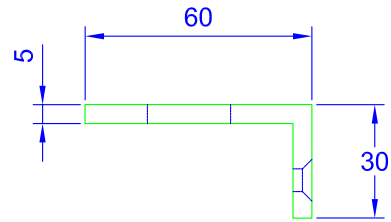

Marine-Sper Holz
Nennmaß 10mm, Istmaß 9,2mm

Nesting Platte 1

Ansicht von oben

*Nur für Studienzwecke
Der Autor übernimmt keinerlei Verantwortung
für die unautorisierte Nutzung*

M 1:10

Sper Holzdeck

Marine-Sper Holz
Nennmaß 10mm, Istmaß 9,2mm

*Nur für Studienzwecke
Der Autor übernimmt keinerlei Verantwortung
für die unautorisierte Nutzung*

M 1:10

Sper Holzdeck

Marine-Sper Holz
Nennmaß 10mm, Istmaß 9,2mm

Nesting Platte 5

Ansicht von oben

BB 4

*Nur für Studienzwecke
Der Autor übernimmt keinerlei Verantwortung
für die unautorisierte Nutzung*

M 1:10

Sperrholzdeck

Marine-Sperrholz
Nennmaß 10mm, Istmaß 9,2mm

Nesting Platte 6

Ansicht von oben

SB 4

*Nur für Studienzwecke
Der Autor übernimmt keinerlei Verantwortung
für die unautorisierte Nutzung*

M 1:10

Kielbeschläge

1 Stück Winkel 1

1 Stück Winkel 2

Nur für Studienzwecke
Der Autor übernimmt keinerlei Verantwortung
für die unautorisierte Nutzung

28' Camden Class

M 1:2

Kielbeschläge

1 Stück Winkel 3