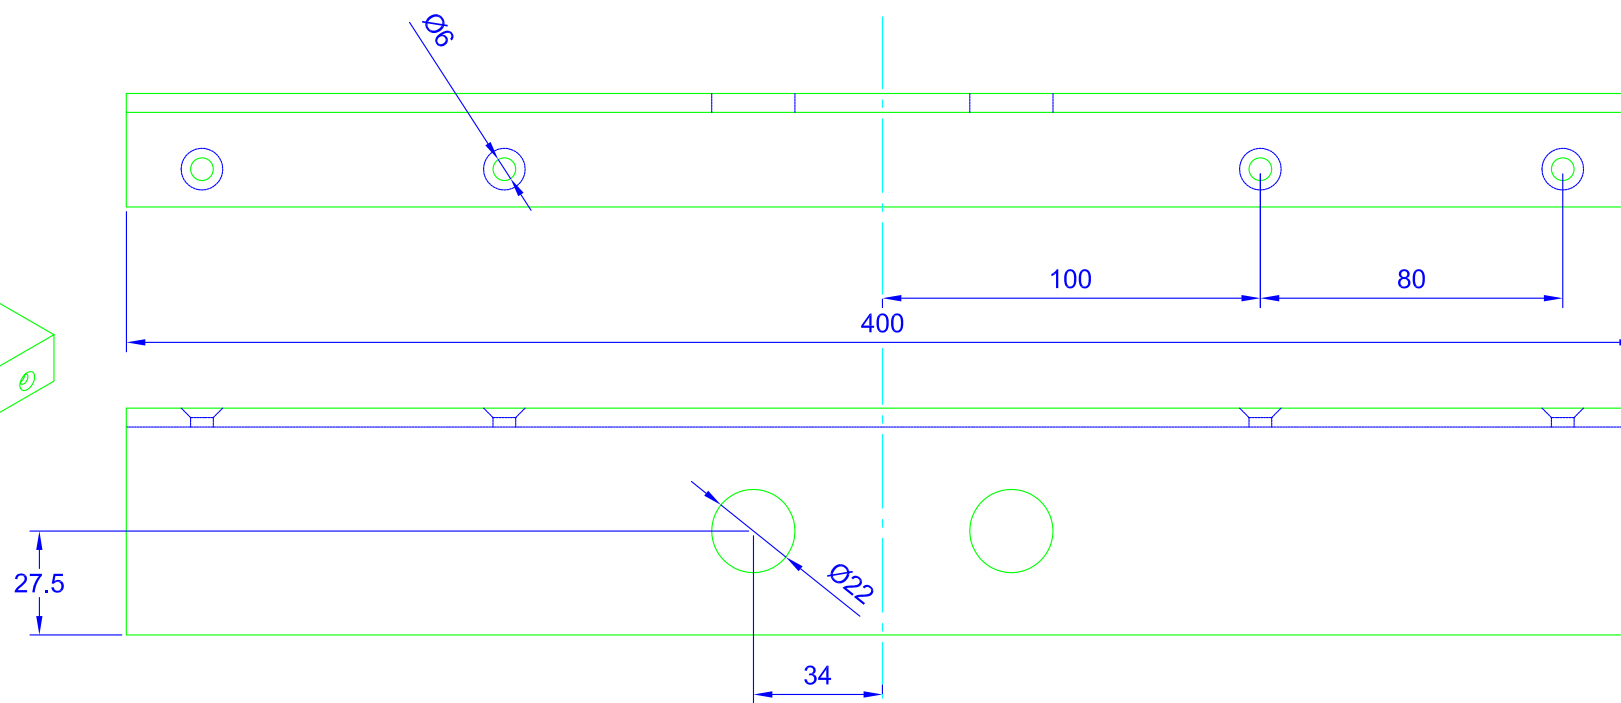

Marine-Sperrholz
 Nennmaß 10mm, Istmaß 9,2mm

Sperrholzdeck

BB 2

Nur für Studienzwecke
 Der Autor übernimmt keinerlei Verantwortung
 für die unautorisierte Nutzung

M 1:10

28' Camden Class

Sper Holzdeck

Marine-Sper Holz
Nennmaß 10mm, Istmaß 9,2mm

Marine-Sper Holz
Nennmaß 10mm, Istmaß 9,2mm

Nesting Platte 1

Ansicht von oben

*Nur für Studienzwecke
Der Autor übernimmt keinerlei Verantwortung
für die unautorisierte Nutzung*

M 1:10

Sper Holzdeck

Marine-Sper Holz
Nennmaß 10mm, Istmaß 9,2mm

M 1:10

Sperrholzdeck

Marine-Sperrholz
Nennmaß 10mm, Istmaß 9,2mm

Nesting Platte 6

Ansicht von oben

SB 4

*Nur für Studienzwecke
Der Autor übernimmt keinerlei Verantwortung
für die unautorisierte Nutzung*

M 1:10

Kielbeschläge

1 Stück Winkel 1

1 Stück Winkel 2

Nur für Studienzwecke
Der Autor übernimmt keinerlei Verantwortung
für die unautorisierte Nutzung

28' Camden Class

M 1:2

Kielbeschläge

1 Stück Winkel 3