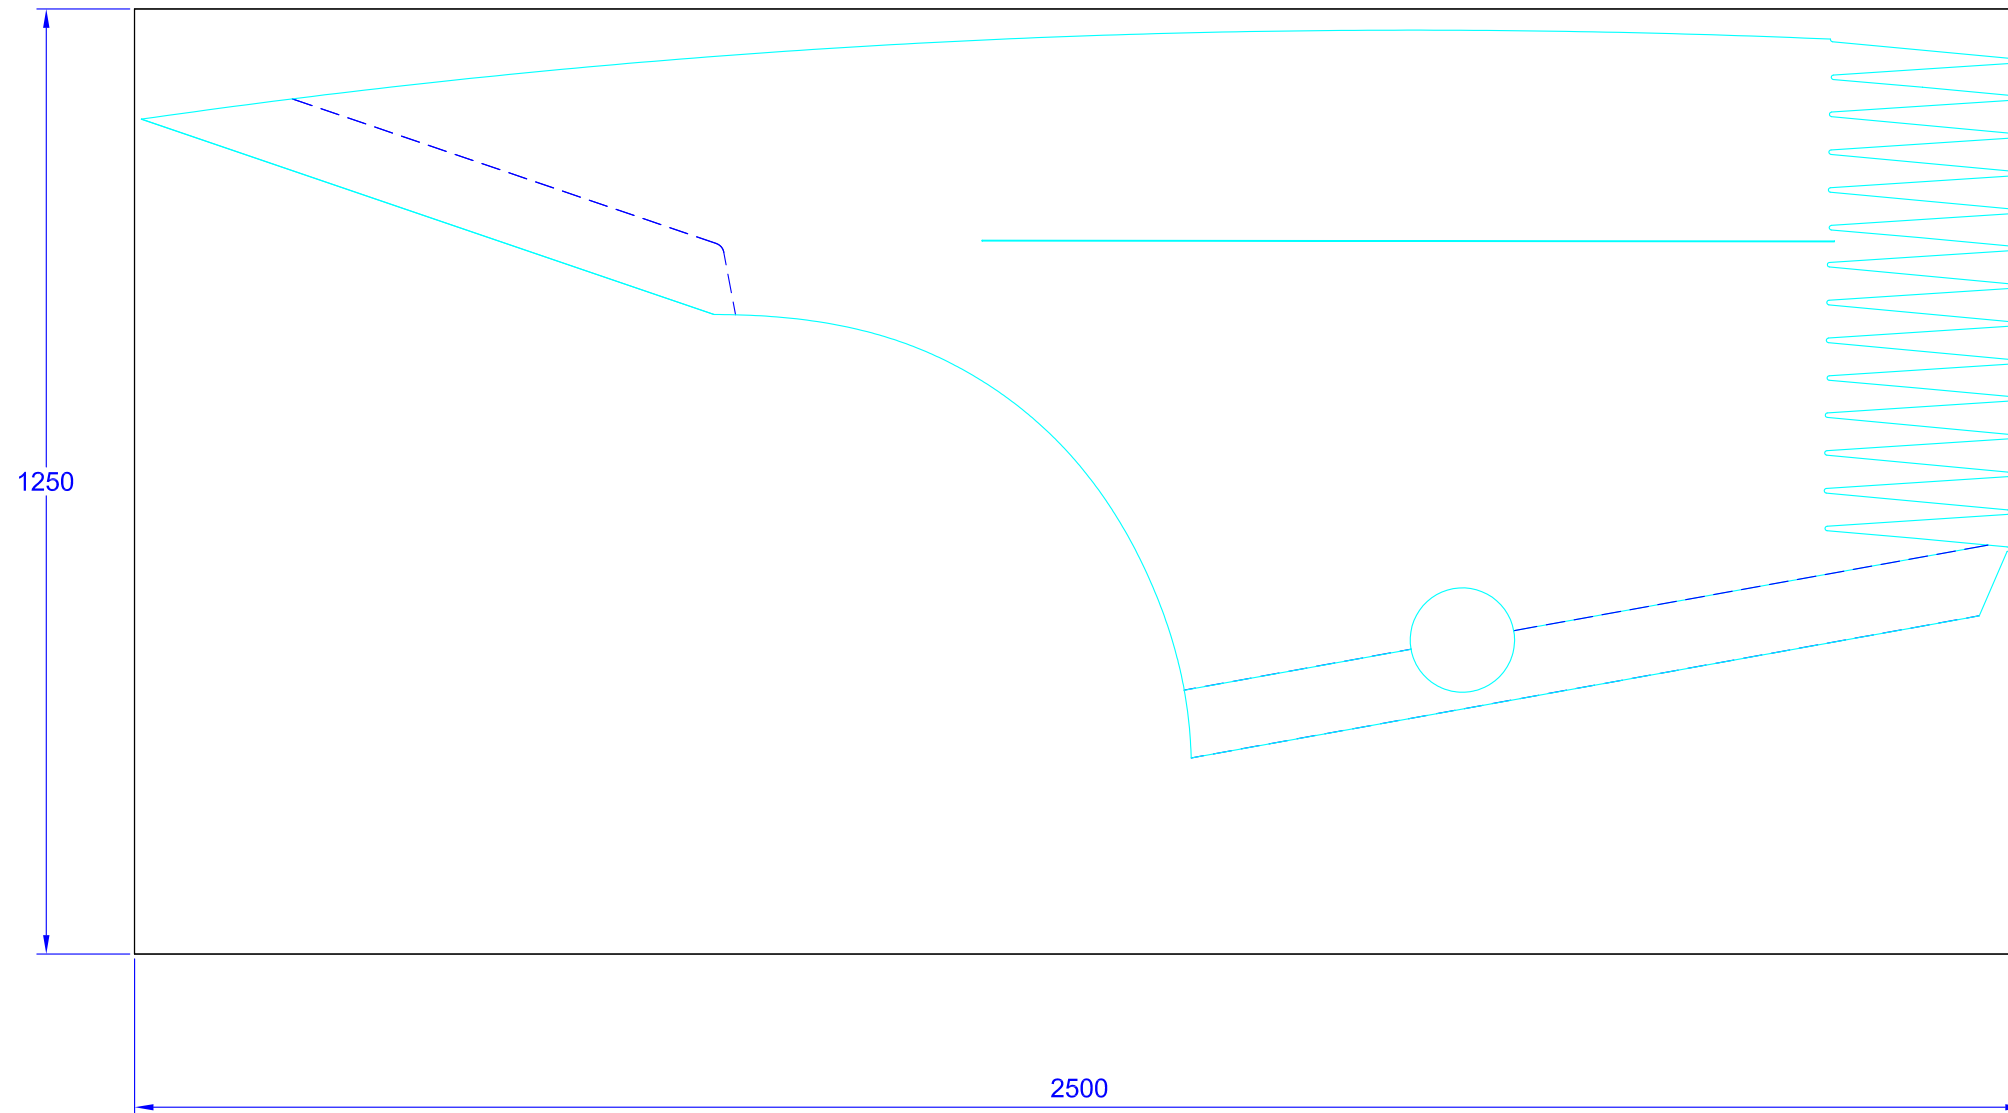

Marine-Sperrholz
 Nennmaß 10mm, Istmaß 9,2mm

Sperrholzdeck

BB 2

Nur für Studienzwecke
 Der Autor übernimmt keinerlei Verantwortung
 für die unautorisierte Nutzung

M 1:10

28' Camden Class

Sper Holzdeck

Marine-Sper Holz
Nennmaß 10mm, Istmaß 9,2mm

Marine-Sper Holz
Nennmaß 10mm, Istmaß 9,2mm

Nesting Platte 1

Ansicht von oben

*Nur für Studienzwecke
Der Autor übernimmt keinerlei Verantwortung
für die unautorisierte Nutzung*

M 1:10

Sper Holzdeck

Marine-Sper Holz
Nennmaß 10mm, Istmaß 9,2mm

Nesting Platte 2

Ansicht von oben

BB 2

*Nur für Studienzwecke
Der Autor übernimmt keinerlei Verantwortung
für die unautorisierte Nutzung*

M 1:10

Sperrholzdeck

Marine-Sperrholz
Nennmaß 10mm, Istmaß 9,2mm

Nesting Platte 3

Ansicht von oben

SB 2

Nur für Studienzwecke
Der Autor übernimmt keinerlei Verantwortung
für die unautorisierte Nutzung

M 1:10

Sperrholzdeck

Marine-Sperrholz
Nennmaß 10mm, Istmaß 9,2mm

Nesting Platte 4

Ansicht von oben