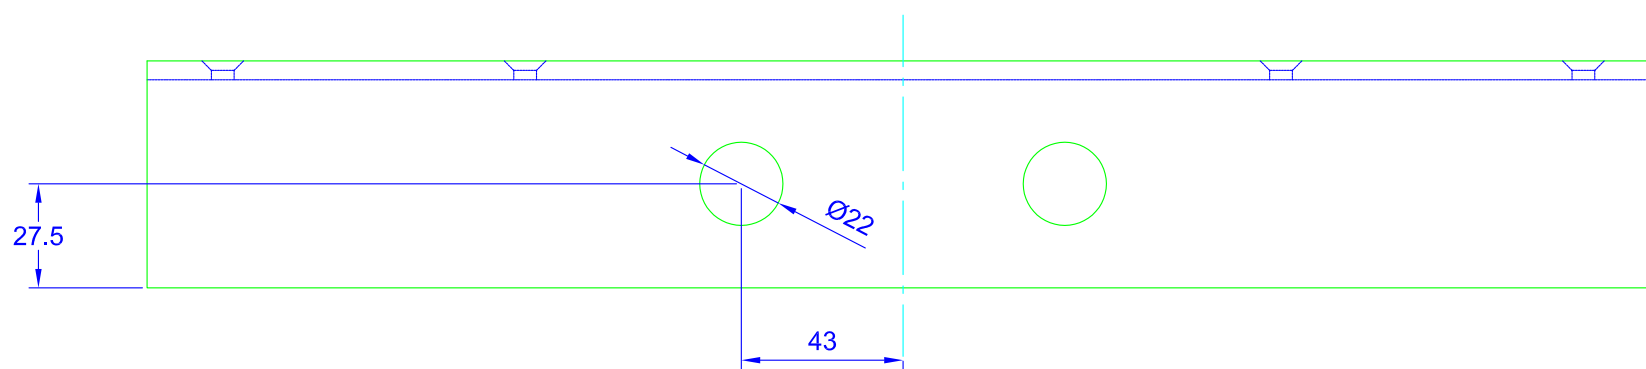

Nur für Studienzwecke
Der Autor übernimmt keinerlei Verantwortung
für die unautorisierte Nutzung

28' Camden Class

M 1:2