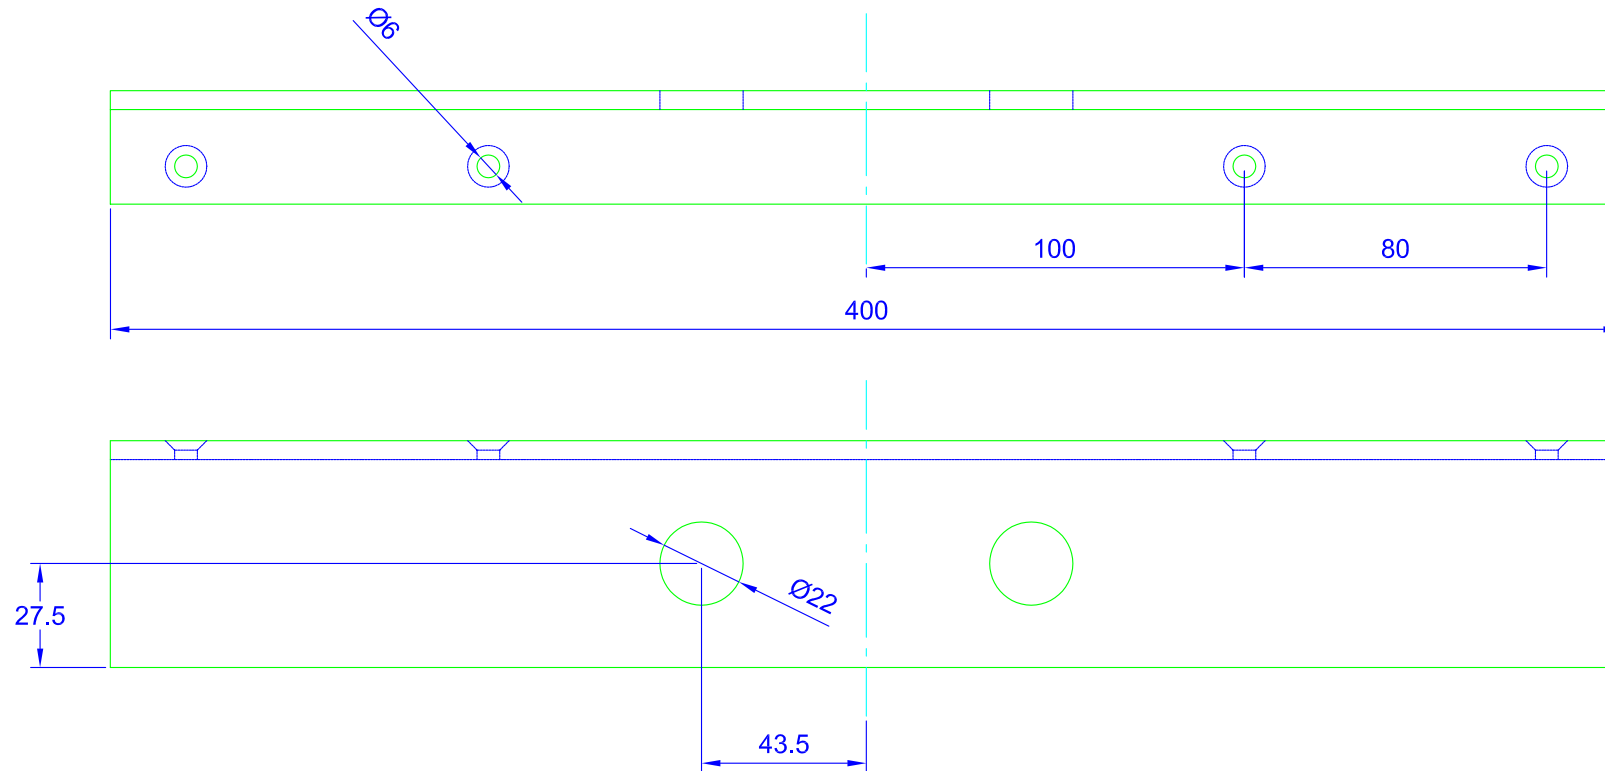

Kielbeschläge

1 Stück Winkel 3