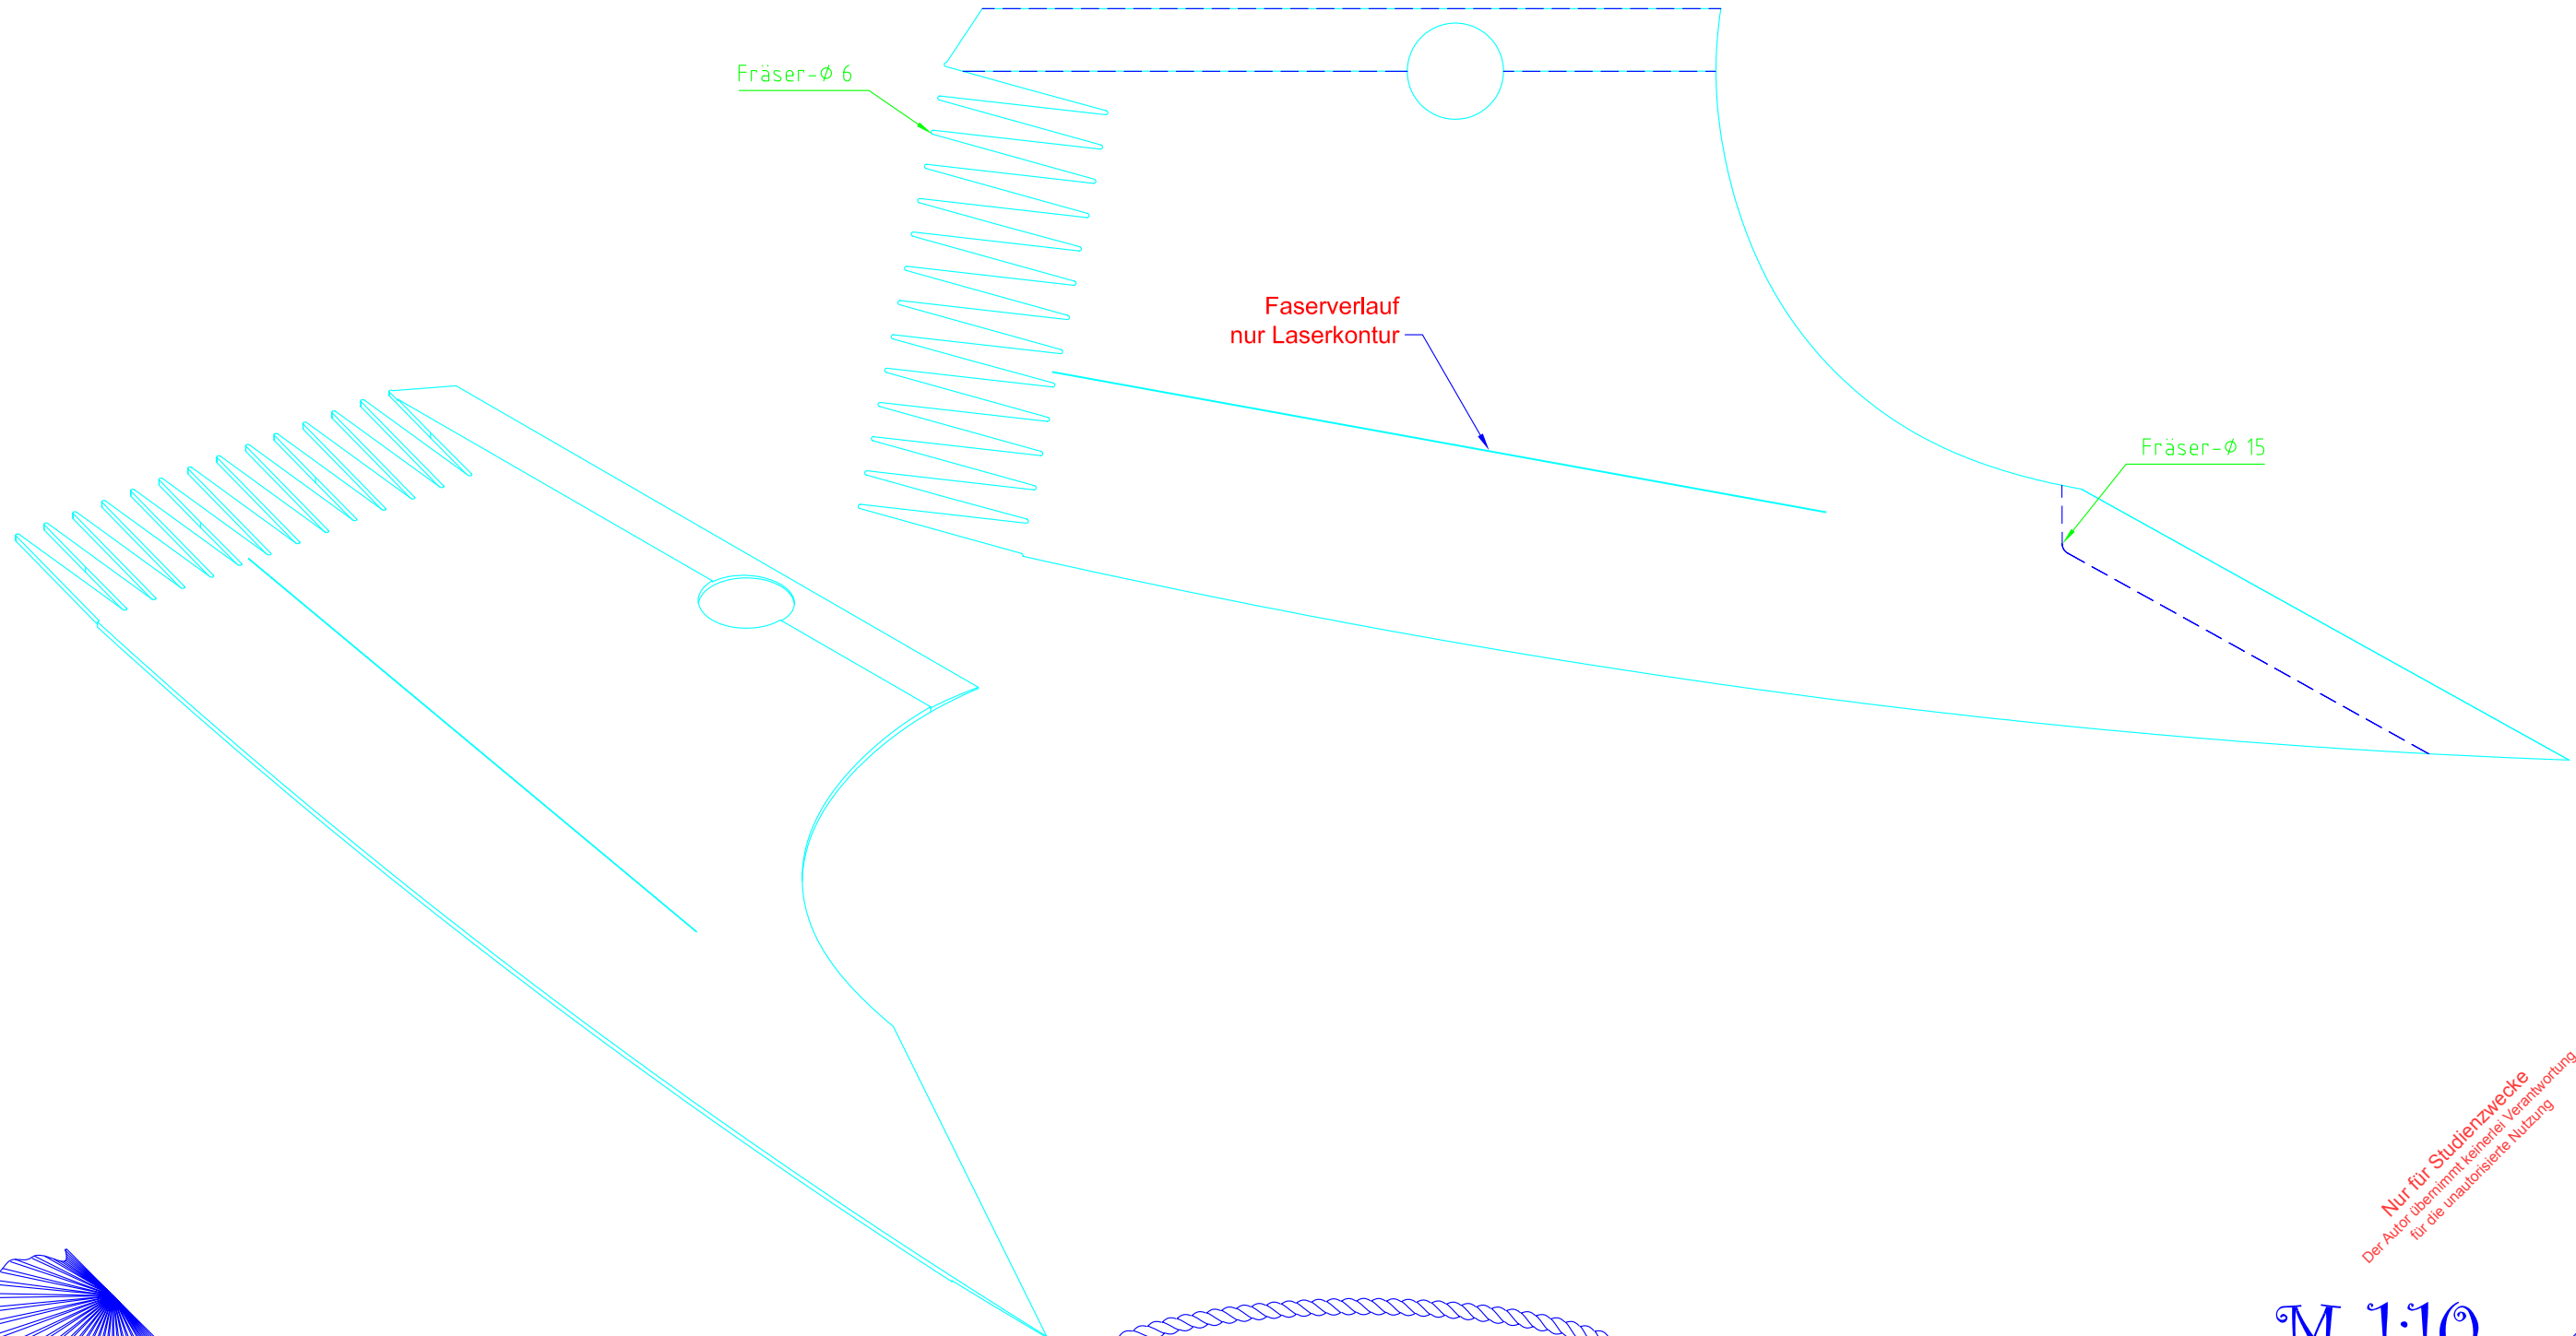

Marine-Sperrholz
 Nennmaß 10mm, Istmaß 9,2mm

Sperrholzdeck

BB 2

Nur für Studienzwecke
 Der Autor übernimmt keinerlei Verantwortung
 für die unautorisierte Nutzung

M 1:10

28' Camden Class

Sper Holzdeck

Marine-Sper Holz
Nennmaß 10mm, Istmaß 9,2mm

BB 3 und BB 4

Ansichten von oben

BB 3

BB 4

Nur für Studienzwecke
Der Autor übernimmt keinerlei Verantwortung
für die unautorisierte Nutzung

M 1:10

28' Camden Class

Sper Holzdeck

Marine-Sper Holz
Nennmaß 10mm, Istmaß 9,2mm

Nesting Platte 1

Ansicht von oben

*Nur für Studienzwecke
Der Autor übernimmt keinerlei Verantwortung
für die unautorisierte Nutzung*

M 1:10

Sper Holzdeck

Marine-Sper Holz
Nennmaß 10mm, Istmaß 9,2mm

*Nur für Studienzwecke
Der Autor übernimmt keinerlei Verantwortung
für die unautorisierte Nutzung*

M 1:10

Sper Holzdeck

Marine-Sper Holz
Nennmaß 10mm, Istmaß 9,2mm

Nesting Platte 5

Ansicht von oben

BB 4

*Nur für Studienzwecke
Der Autor übernimmt keinerlei Verantwortung
für die unautorisierte Nutzung*