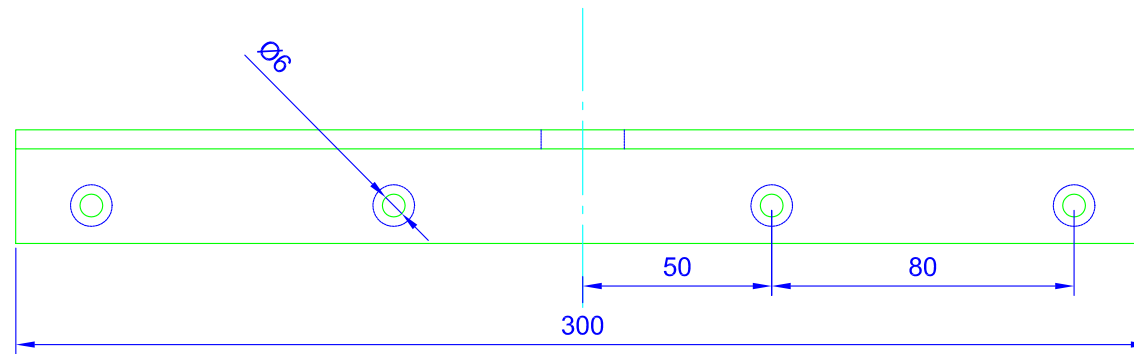

Ansicht von oben

SB 2

Nur für Studienzwecke
Der Autor übernimmt keinerlei Verantwortung
für die unautorisierte Nutzung

M 1:10

Sperrholzdeck

Marine-Sperrholz
Nennmaß 10mm, Istmaß 9,2mm

Nesting Platte 4

Ansicht von oben

*Nur für Studienzwecke
Der Autor übernimmt keinerlei Verantwortung
für die unautorisierte Nutzung*

M 1:10

Sper Holzdeck

Marine-Sper Holz
Nennmaß 10mm, Istmaß 9,2mm

Nesting Platte 5

Ansicht von oben

BB 4

*Nur für Studienzwecke
Der Autor übernimmt keinerlei Verantwortung
für die unautorisierte Nutzung*

M 1:10

Sperrholzdeck

Marine-Sperrholz
Nennmaß 10mm, Istmaß 9,2mm

Nesting Platte 6

Ansicht von oben

SB 4

*Nur für Studienzwecke
Der Autor übernimmt keinerlei Verantwortung
für die unautorisierte Nutzung*

M 1:10

Kielbeschläge

1 Stück Winkel 1

1 Stück Winkel 2

Nur für Studienzwecke
Der Autor übernimmt keinerlei Verantwortung
für die unautorisierte Nutzung

28' Camden Class

M 1:2

Kielbeschläge

1 Stück Winkel 3